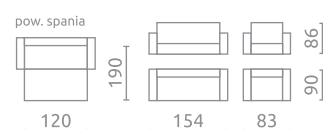

FORM

Oparcie: Silikon

ENZO

Oparcie: Silikon

Kanapa Fotel

PUFY

DODATKI

TEAM

COCO

Fotel

LOFT

Kanapa Fotel