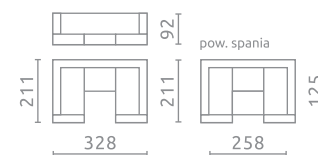

ZONDA I

Siedzisko: Pianka wysokoelastyczna (HR)
Oparcie: Silikon

U HR