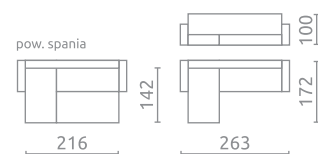

SALVO III

L U HR

Siedzisko / Oparcie / Zagłówek:
Pianka wysokoelastyczna (HR)