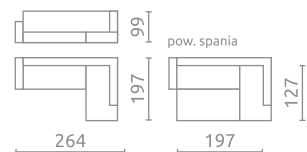

NEST III

L U HR ☐

Siedzisko / Oparcie / Zagłówek:
Pianka wysokoelastyczna (HR)

AMOS

P U HR ☐

Siedzisko: Pianka wysokoelastyczna (HR)
Oparcie: Silikon