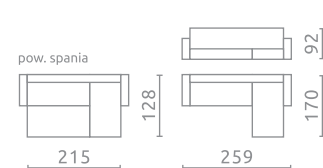

LOFT I

P U

ZONDA I

Siedzisko: Pianka wysokoelastyczna (HR)
Oparcie: Silikon

U HR

LOFT II

L U

LOFT III

P U

SAND

L U

ZONDA II

P U HR

Siedzisko: Pianka wysokoelastyczna (HR)
Oparcie: Silikon