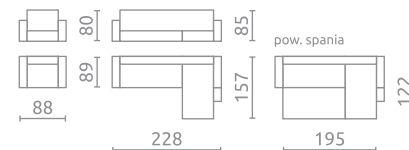

FADO

P HR

Siedzisko / Oparcie / Zagłówek:
Pianka wysokoelastyczna (HR)

FORM

Oparcie: Silikon P

NICO

P

Oparcie: Silikon

COCO

P

P

LIVIA

OSKAR

L