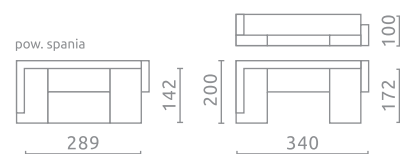

SALVO III

L U HR 

Siedzisko / Oparcie / Zagłówek:
Pianka wysokoelastyczna (HR)

SALVO I

L U HR 

Siedzisko / Oparcie / Zagłówek:
Pianka wysokoelastyczna (HR)

SEMPRE

P U HR 