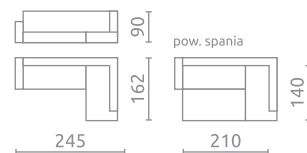

NEST II

P U HR ☐

Siedzisko / Oparcie / Zagłówek:
Pianka wysokoelastyczna (HR)

STILO

Siedzisko: Sprężyna falista + Bonel
Mechanizm rozkładania: PUMA

P U ☐