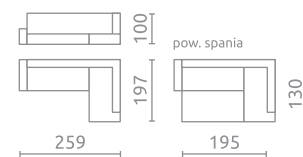

SPOT

L U

SALVO II

P U HR 

Siedzisko / Oparcie / Zagłówek:
Pianka wysokoelastyczna (HR)

MOON

Siedzisko / Oparcie / Zagłówek:
Pianka wysokoelastyczna (HR)

P U HR 