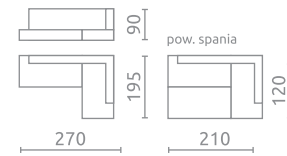

FADO

P HR

Siedzisko / Oparcie / Zagłówek:
Pianka wysokoelastyczna (HR)

FORM

Oparcie: Silikon P