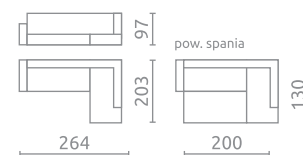

MASSIMO II

Siedzisko / Oparcie / Zagłówek:
Pianka wysokoelastyczna (HR)

P U HR