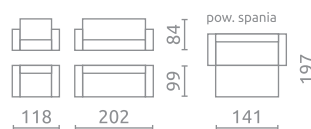

SWING

CLASSIC II

Oparcie:
Pianka wysokoelastyczna (HR)

LEO

FORM

Oparcie: Silikon

ENZO

Oparcie: Silikon