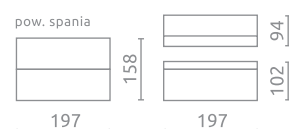

TEAM

COCO

Fotel