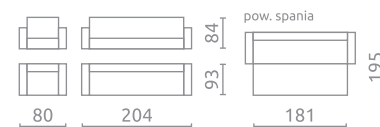

LENA

JĘDRUŚ

JAZZ

Oparcie: Silikon

CLASSIC III

Oparcie: Pianka wysokoelastyczna (HR)

IMPULS

Kanapa Fotel