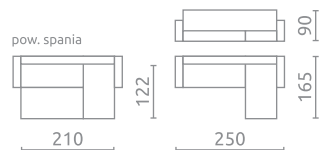

Siedzisko / Oparcie / Zagłówek:
Pianka wysokoelastyczna (HR)

FORM

Oparcie: Silikon P

NICO

P

Oparcie: Silikon

COCO

P