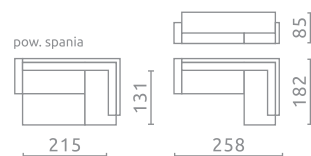

Siedzisko:
Pianka wysokoelastyczna (HR)

LINK

MELO

LINK I

LINK II

LEVEL

Siedzisko: Pianka wysokoelastyczna (HR)
Oparcie: Silikon

NEST II

P U HR ☐

Siedzisko / Oparcie / Zagłówek:
Pianka wysokoelastyczna (HR)

STILO

Siedzisko: Sprężyna falista + Bonel
Mechanizm rozkładania: PUMA

P U ☐

NEST I

L U HR ☐

Siedzisko / Oparcie / Zagłówek:
Pianka wysokoelastyczna (HR)