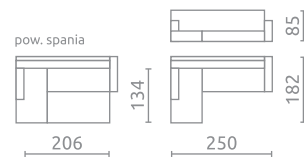

LINK

MELO

LINK I

LINK II

LEVEL

Siedzisko: Pianka wysokoelastyczna (HR)
Oparcie: Silikon