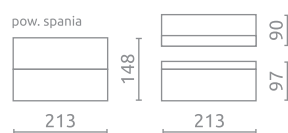

SWING

CLASSIC II

Oparcie:
Pianka wysokoelastyczna (HR)

LEO

FORM

Oparcie: Silikon

ENZO

Oparcie: Silikon