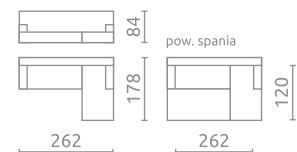

ENZO

Oparcie: Silikon

OSLO

Siedzisko / Oparcie / Zagłówek:
Pianka wysokoelastyczna (HR)

ENZO III

Oparcie: Silikon

ENZO I

Oparcie: Silikon

LEO

FAN