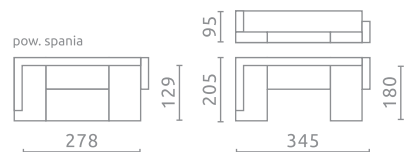

P U HR ☐

Siedzisko / Oparcie / Zagłówek:
Pianka wysokoelastyczna (HR)

STILO

Siedzisko: Sprężyna falista + Bonel
Mechanizm rozkładania: PUMA

P U ☐

NEST I

L U HR ☐

Siedzisko / Oparcie / Zagłówek:
Pianka wysokoelastyczna (HR)