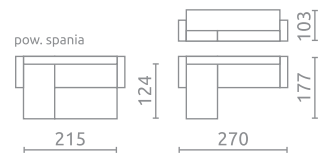

UMBRIA III

L U HR

Siedzisko / Oparcie / Zagłówek:
Pianka wysokoelastyczna (HR)