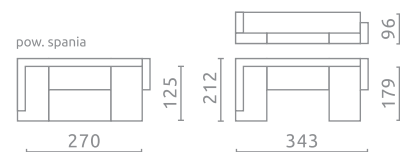

MASSIMO

P U HR

Siedzisko / Oparcie / Zagłówek:
Pianka wysokoelastyczna (HR)