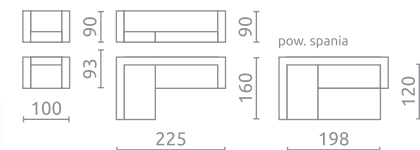

FADO

P HR

Siedzisko / Oparcie / Zagłówek:
Pianka wysokoelastyczna (HR)

FORM

Oparcie: Silikon P

NICO

P

Oparcie: Silikon

COCO

P

P

LIVIA

OSKAR

L