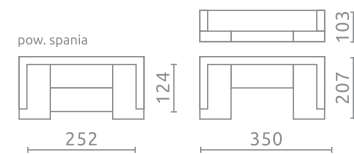

Siedzisko / Oparcie / Zagłówek:
Pianka wysokoelastyczna (HR)

UMBRIA III

L U HR

Siedzisko / Oparcie / Zagłówek:
Pianka wysokoelastyczna (HR)

UMBRIA IV

U HR

Siedzisko / Oparcie / Zagłówek:
Pianka wysokoelastyczna (HR)