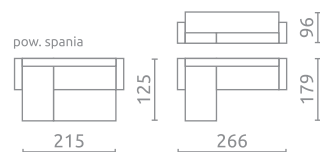

Siedzisko / Oparcie / Zagłówek:
Pianka wysokoelastyczna (HR)

MASSIMO II

Siedzisko / Oparcie / Zagłówek:
Pianka wysokoelastyczna (HR)

P U HR

LUZIO III

L U HR

Siedzisko / Oparcie / Zagłówek:
Pianka wysokoelastyczna (HR)