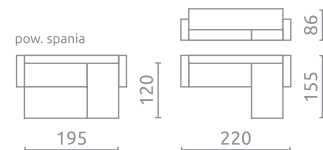

Siedzisko / Oparcie / Zagłówek:
Pianka wysokoelastyczna (HR)

FORM

Oparcie: Silikon P

NICO

P

Oparcie: Silikon

COCO

P