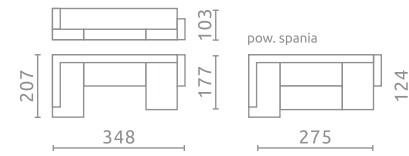

UMBRIA I

L U HR

Siedzisko / Oparcie / Zagłówek:
Pianka wysokoelastyczna (HR)