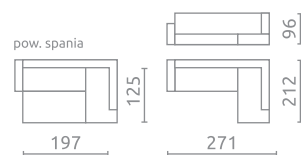

LUZIO II

P U HR

Siedzisko / Oparcie / Zagłówek:
Pianka wysokoelastyczna (HR)