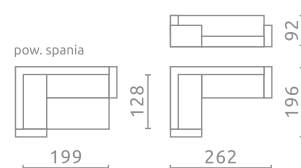

LOFT I

P U

ZONDA I

Siedzisko: Pianka wysokoelastyczna (HR)
Oparcie: Silikon

U HR

LOFT II

L U

LOFT III

P U

SAND

L U

ZONDA II

P U HR

Siedzisko: Pianka wysokoelastyczna (HR)
Oparcie: Silikon