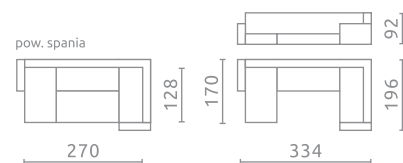

LUZIO I

L U HR

Siedzisko / Oparcie / Zagłówek:
Pianka wysokoelastyczna (HR)

MASSIMO

P U HR

Siedzisko / Oparcie / Zagłówek:
Pianka wysokoelastyczna (HR)

LOFT I

P U