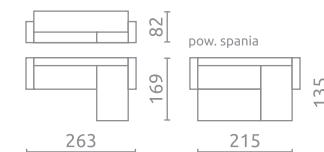

ENZO

Oparcie: Silikon

OSLO

Siedzisko / Oparcie / Zagłówek:
Pianka wysokoelastyczna (HR)

ENZO III

Oparcie: Silikon

ENZO I

Oparcie: Silikon

LEO

FAN