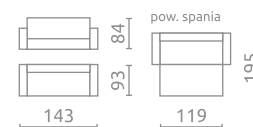

SWING

CLASSIC II

Oparcie:
Pianka wysokoelastyczna (HR)