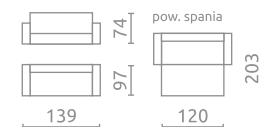

TORINO

NATA

TOFFI

LIDO

LENA

JĘDRUŚ