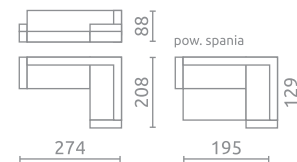

L U

ZONDA II

P U HR

Siedzisko: Pianka wysokoelastyczna (HR)
Oparcie: Silikon

ENZO

Oparcie: Silikon

OSLO

Siedzisko / Oparcie / Zagłówek:
Pianka wysokoelastyczna (HR)