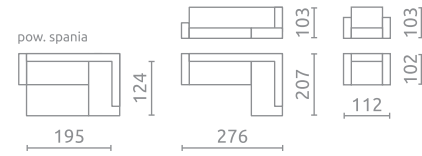

MEBLAR[®]

MEBLE DLA TWOJEGO DOMU

MEBLE TAPICEROWANE

UMBRIA II

P U HR

Siedzisko / Oparcie / Zagłówek:
Pianka wysokoelastyczna (HR)

UMBRIA I

L U HR