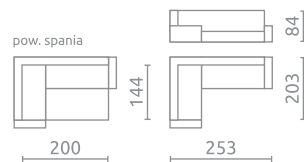

L U

ZONDA II

P U HR

Siedzisko: Pianka wysokoelastyczna (HR)
Oparcie: Silikon

ENZO

Oparcie: Silikon

OSLO

Siedzisko / Oparcie / Zagłówek:
Pianka wysokoelastyczna (HR)