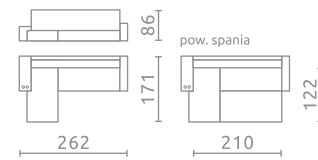

Siedzisko:
Pianka wysokoelastyczna (HR)

LINK

MELO

LINK I

LINK II

LEVEL

Siedzisko: Pianka wysokoelastyczna (HR)
Oparcie: Silikon

NEST II

P U HR ☐

Siedzisko / Oparcie / Zagłówek:
Pianka wysokoelastyczna (HR)

STILO

Siedzisko: Sprężyna falista + Bonel
Mechanizm rozkładania: PUMA

P U ☐

NEST I

L U HR ☐

Siedzisko / Oparcie / Zagłówek:
Pianka wysokoelastyczna (HR)