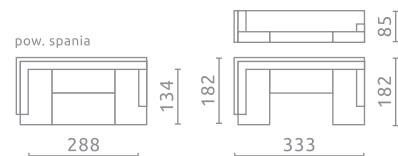

Siedzisko:
Pianka wysokoelastyczna (HR)

LINK

MELO

LINK I

LINK II

LEVEL

Siedzisko: Pianka wysokoelastyczna (HR)
Oparcie: Silikon

NEST II