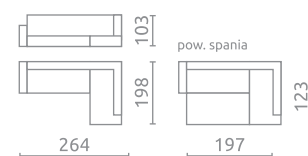

Siedzisko:
Pianka wysokoelastyczna (HR)

LINK

MELO

LINK I

LINK II

LEVEL

Siedzisko: Pianka wysokoelastyczna (HR)
Oparcie: Silikon

NEST II