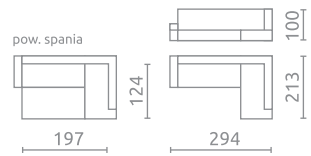

FADO

P HR

Siedzisko / Oparcie / Zagłówek:
Pianka wysokoelastyczna (HR)

FORM

Oparcie: Silikon P