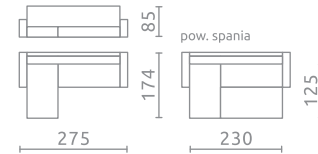

Siedzisko / Oparcie / Zagłówek:
Pianka wysokoelastyczna (HR)

UMBRIA III

L U HR

Siedzisko / Oparcie / Zagłówek:
Pianka wysokoelastyczna (HR)

UMBRIA IV

U HR

Siedzisko / Oparcie / Zagłówek:
Pianka wysokoelastyczna (HR)