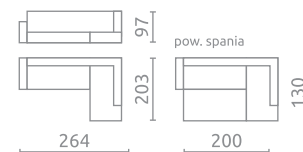

MASSIMO

P U HR

Siedzisko / Oparcie / Zagłówek:
Pianka wysokoelastyczna (HR)