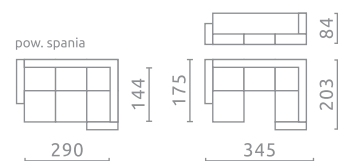

ENZO

Oparcie: Silikon

OSLO

Siedzisko / Oparcie / Zagłówek:
Pianka wysokoelastyczna (HR)

ENZO III

Oparcie: Silikon

ENZO I

Oparcie: Silikon

LEO

FAN