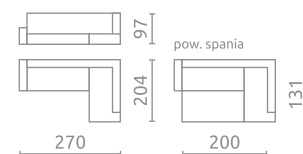

SALVO II

P U HR

Siedzisko / Oparcie / Zagłówek:
Pianka wysokoelastyczna (HR)

MOON

Siedzisko / Oparcie / Zagłówek:
Pianka wysokoelastyczna (HR)

P U HR

SALVO III

L U HR

Siedzisko / Oparcie / Zagłówek:
Pianka wysokoelastyczna (HR)

SALVO I

L U HR

Siedzisko / Oparcie / Zagłówek:
Pianka wysokoelastyczna (HR)

SEMPRE

P U HR

Siedzisko:
Pianka wysokoelastyczna (HR)