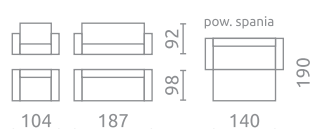

LEGENDA

	Narożnik Prawy		Listwa sprężynująca
	Narożnik Lewy		Pianka wysokoelastyczna
	Narożnik Prawy / Lewy		Pojemnik na pościel
	Bonel		2 x Pojemnik na pościel
	Sprężyna		Wspomaganie rozkładania

[cm]

Jednostka miary