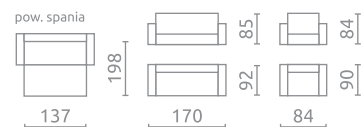

LENA

JĘDRUŚ

JAZZ

Oparcie: Silikon

CLASSIC III

Oparcie: Pianka wysokoelastyczna (HR)

IMPULS

Kanapa Fotel