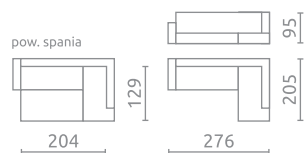

NEST II

P U HR ☐

Siedzisko / Oparcie / Zagłówek:
Pianka wysokoelastyczna (HR)

STILO

Siedzisko: Sprężyna falista + Bonel
Mechanizm rozkładania: PUMA

P U ☐