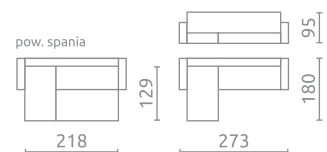

NEST III

L U HR ☐

Siedzisko / Oparcie / Zagłówek:
Pianka wysokoelastyczna (HR)

AMOS

P U HR ☐

Siedzisko: Pianka wysokoelastyczna (HR)
Oparcie: Silikon