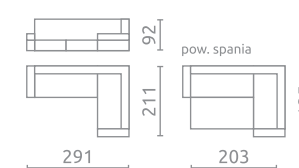

ZONDA II

P U HR

Siedzisko: Pianka wysokoelastyczna (HR)
Oparcie: Silikon