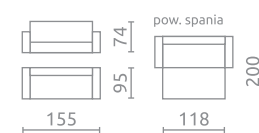

TORINO

NATA

TOFFI

LIDO

LENA

JĘDRUŚ