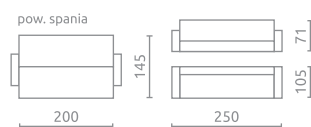

LENA

JĘDRUŚ

JAZZ

Oparcie: Silikon

CLASSIC III

Oparcie: Pianka wysokoelastyczna (HR)

IMPULS

Kanapa Fotel