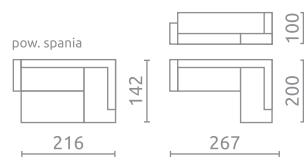

SPOT

L U

SALVO II

P U HR 

Siedzisko / Oparcie / Zagłówek:
Pianka wysokoelastyczna (HR)

MOON

Siedzisko / Oparcie / Zagłówek:
Pianka wysokoelastyczna (HR)

P U HR 