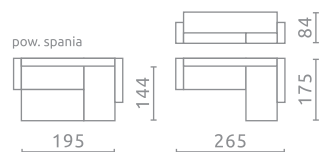

ENZO III

Oparcie: Silikon

ENZO I

Oparcie: Silikon