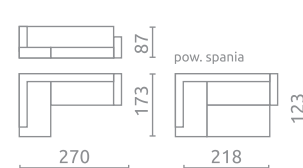

LOFT I

P U

ZONDA I

Siedzisko: Pianka wysokoelastyczna (HR)
Oparcie: Silikon

U HR

LOFT II

L U

LOFT III

P U

SAND

L U

ZONDA II

P U HR

Siedzisko: Pianka wysokoelastyczna (HR)
Oparcie: Silikon